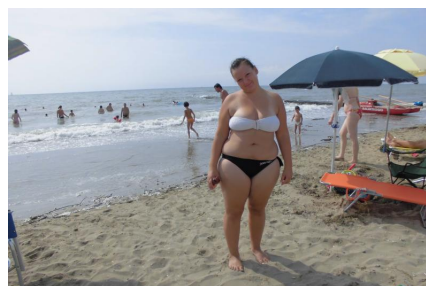

AHNE
& FRAJT
Fotomodelleitaliane.eu