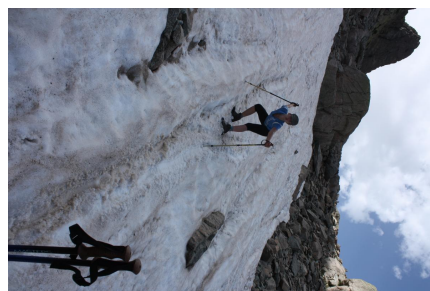

AHNE  
& FRAJT   
CeskeModelky.cz

**ID:** [23516](#)

Marie Moravcová

**rok narození:**  
1991

**kraj:**  
Královehradecký

**výška:**  
172 cm

**váha:**  
59 kg

**konfekce:**  
0