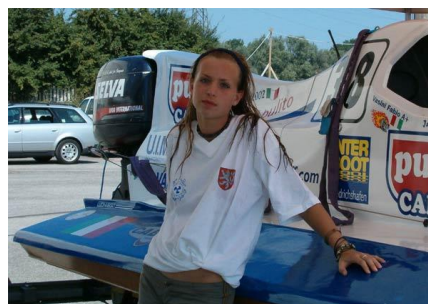

AHNE
& FRAJT 
Frenchmodels.eu

ID: 118

Kateřina Brořov

anne de naissance:

1989

region:

Praha

hauteur:

174 cm

le poids:

60 kg

pret--porter:

36

les seins:

90 cm

taille: